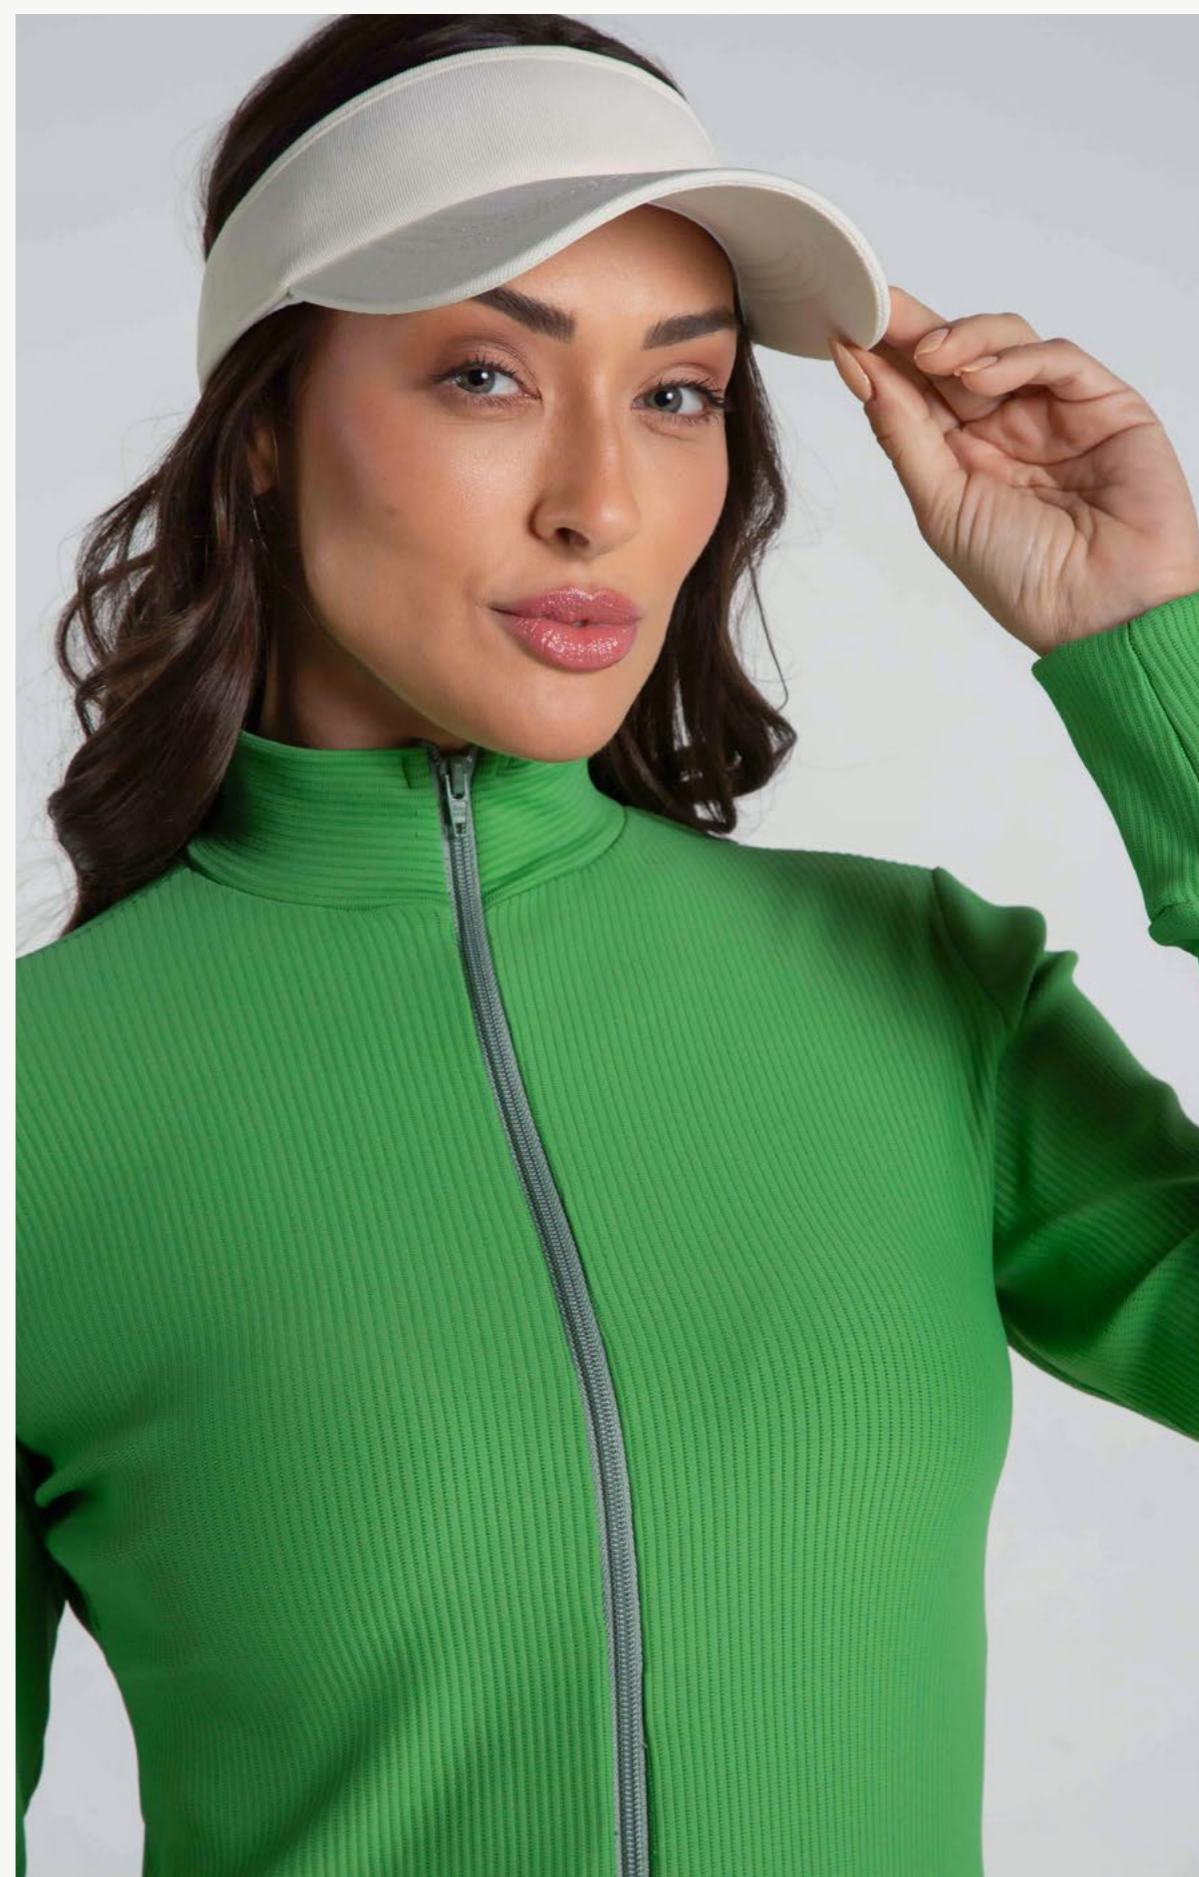

Ref VCM 094

**JAQUETA
FEMININA SLIM**

Ref VCM 070

**BERMUDA BIKER
FEMININA**