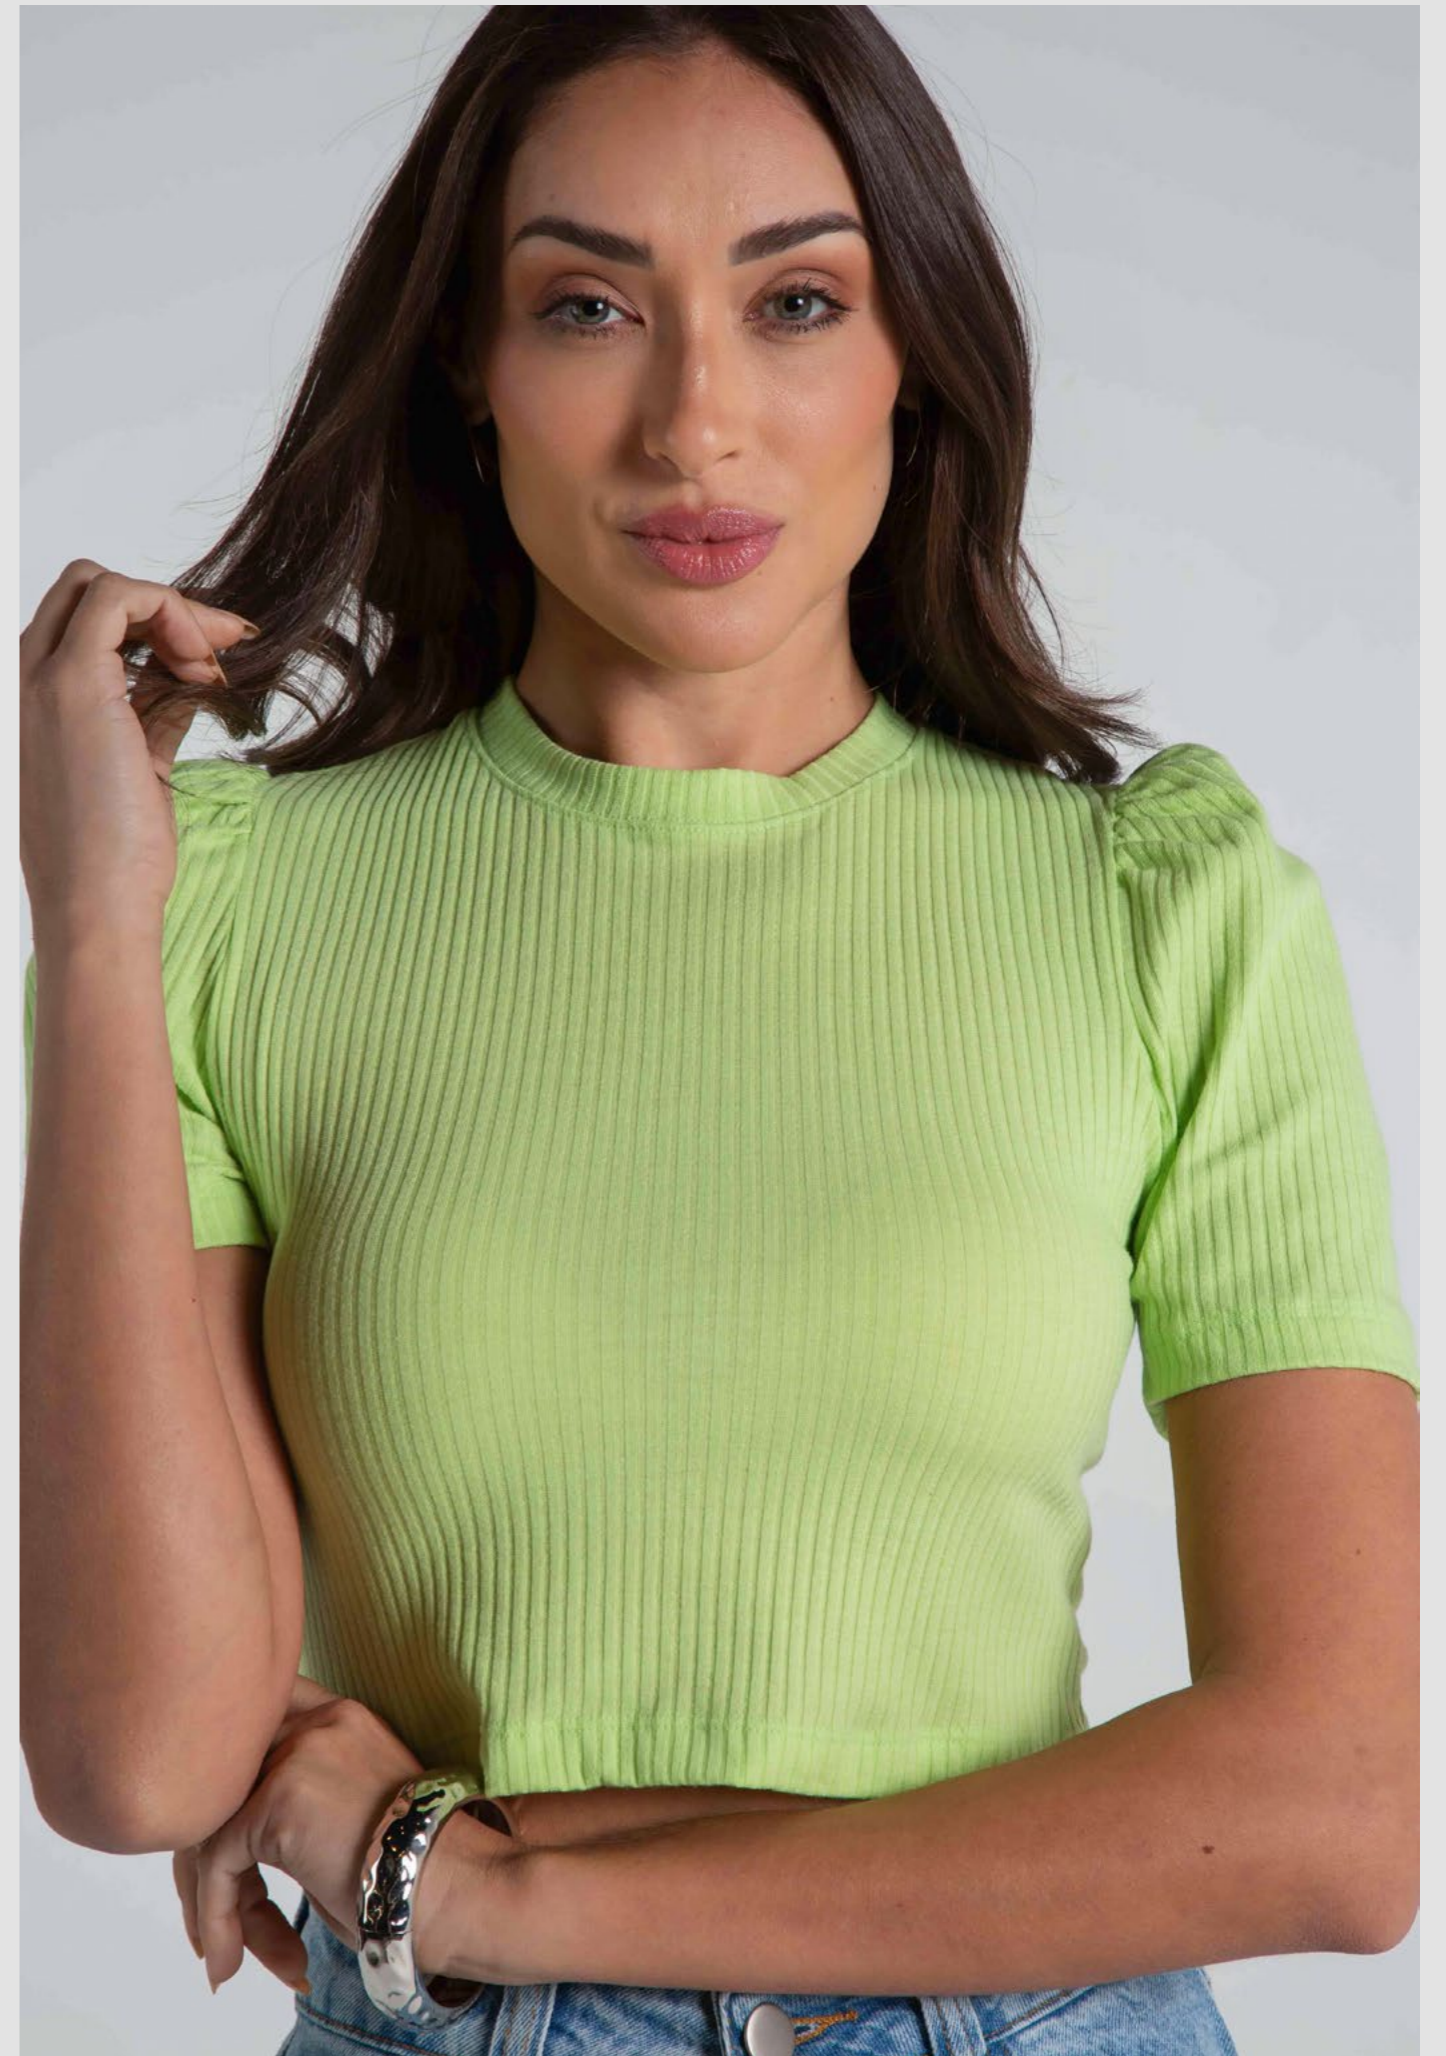

Ref VCM 130

**CROPPED
MANGA BUFANTE**